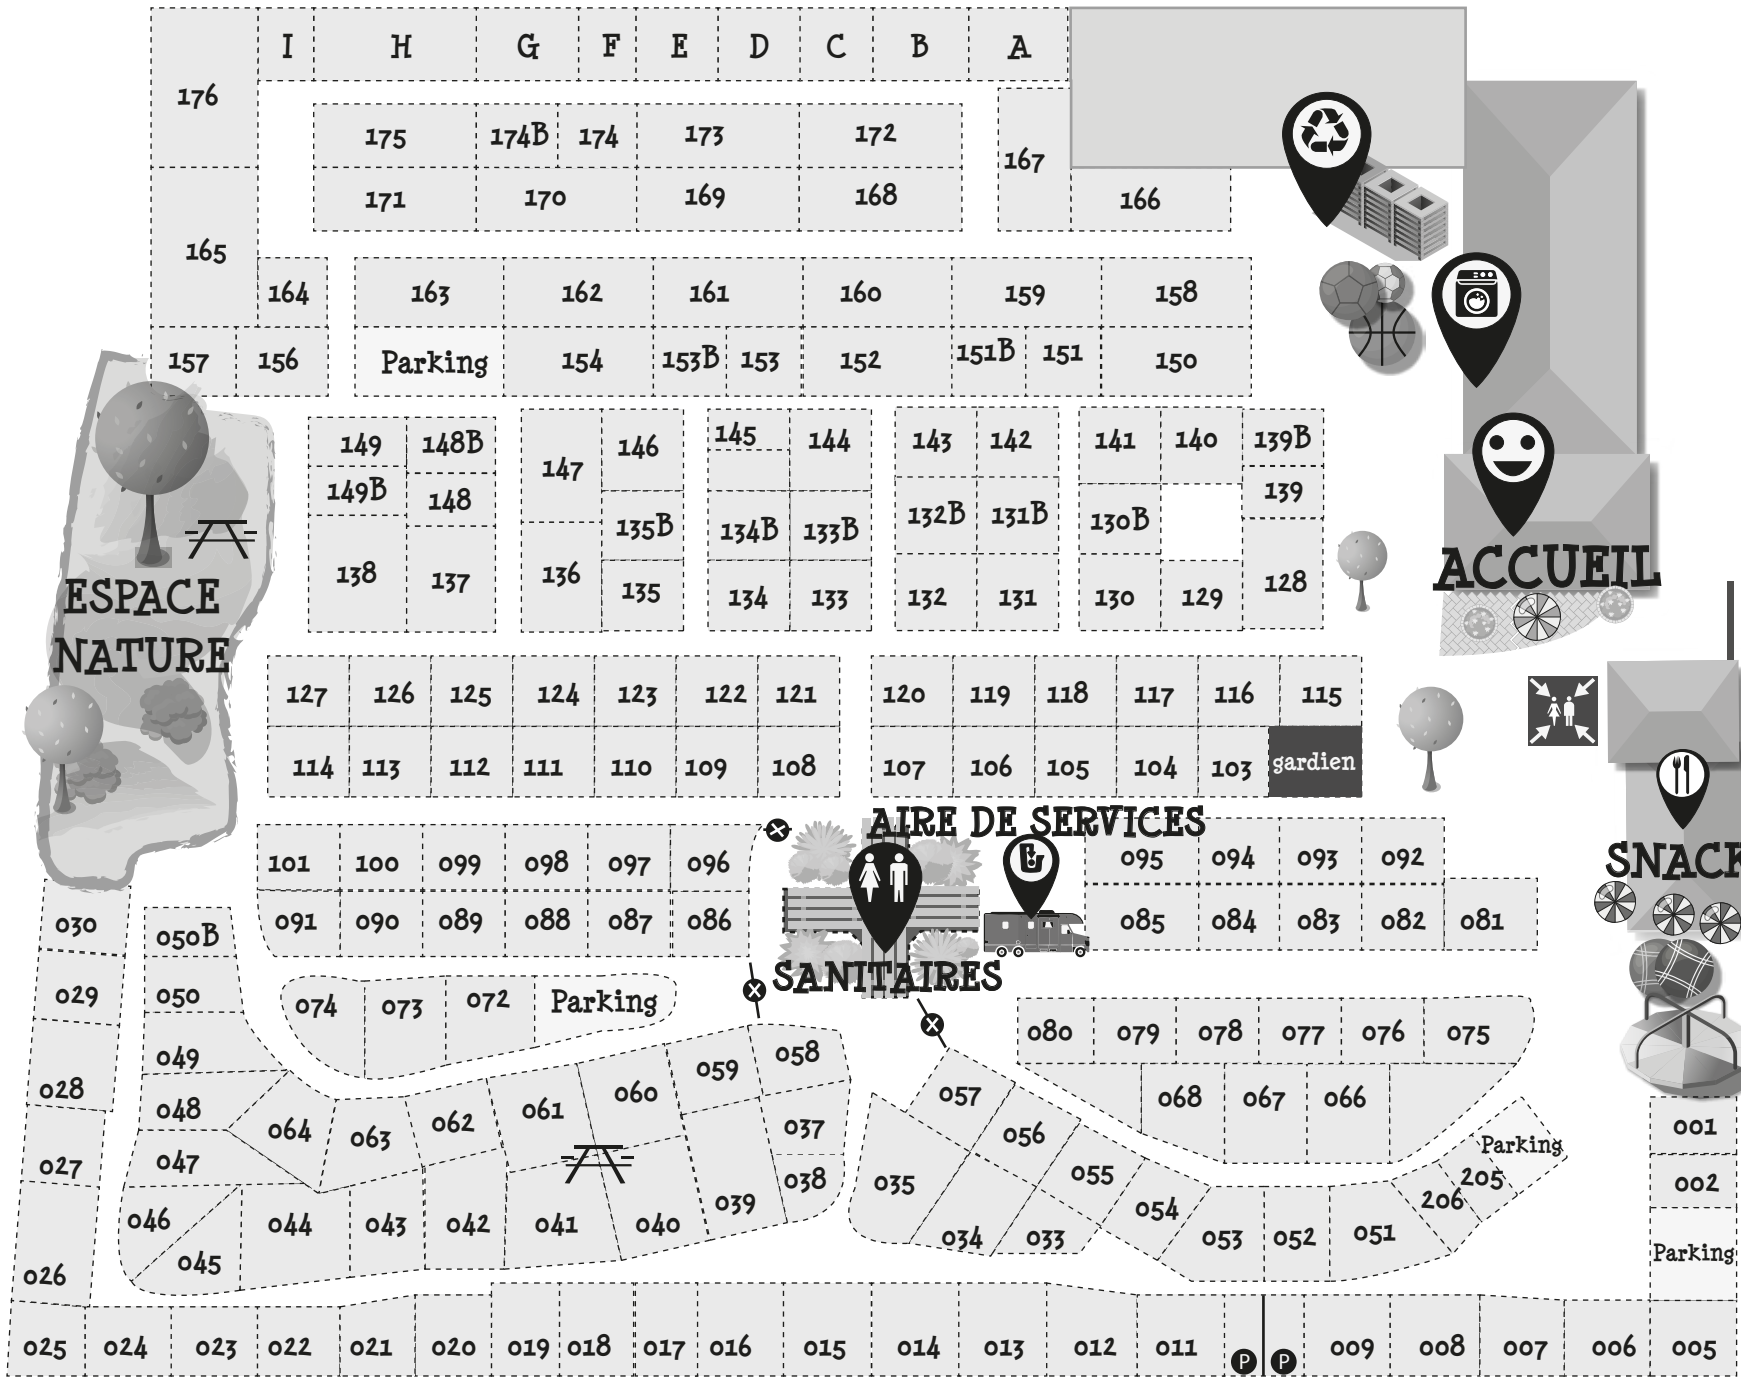

Légende

-  ACCUEIL
-  SANITAIRES
-  SNACK
-  BUANDERIE
-  AIRE DE VIDANGE
-  POUBELLES
-  TERRAIN DE PÉTANQUE
-  AIRE DE JEUX ENFANTS
-  TERRAIN DE JEUX DE BALLE

Le terrain sur lequel vous vous trouvez est soumis à différents risques :

- Crue rapide par la Garonne : évacuez avec votre véhicule et votre équipement (vous aurez le temps de ranger vos affaires avant de partir).
- Rupture de barrage (évacuez rapidement avec votre véhicule en vous éloignant de la Garonne).

- Consultez le plan d'avacuation du terrain de camping
- Repérez à l'avance votre itinéraire de repli jusqu'au point de rassemblement ou de refuge.